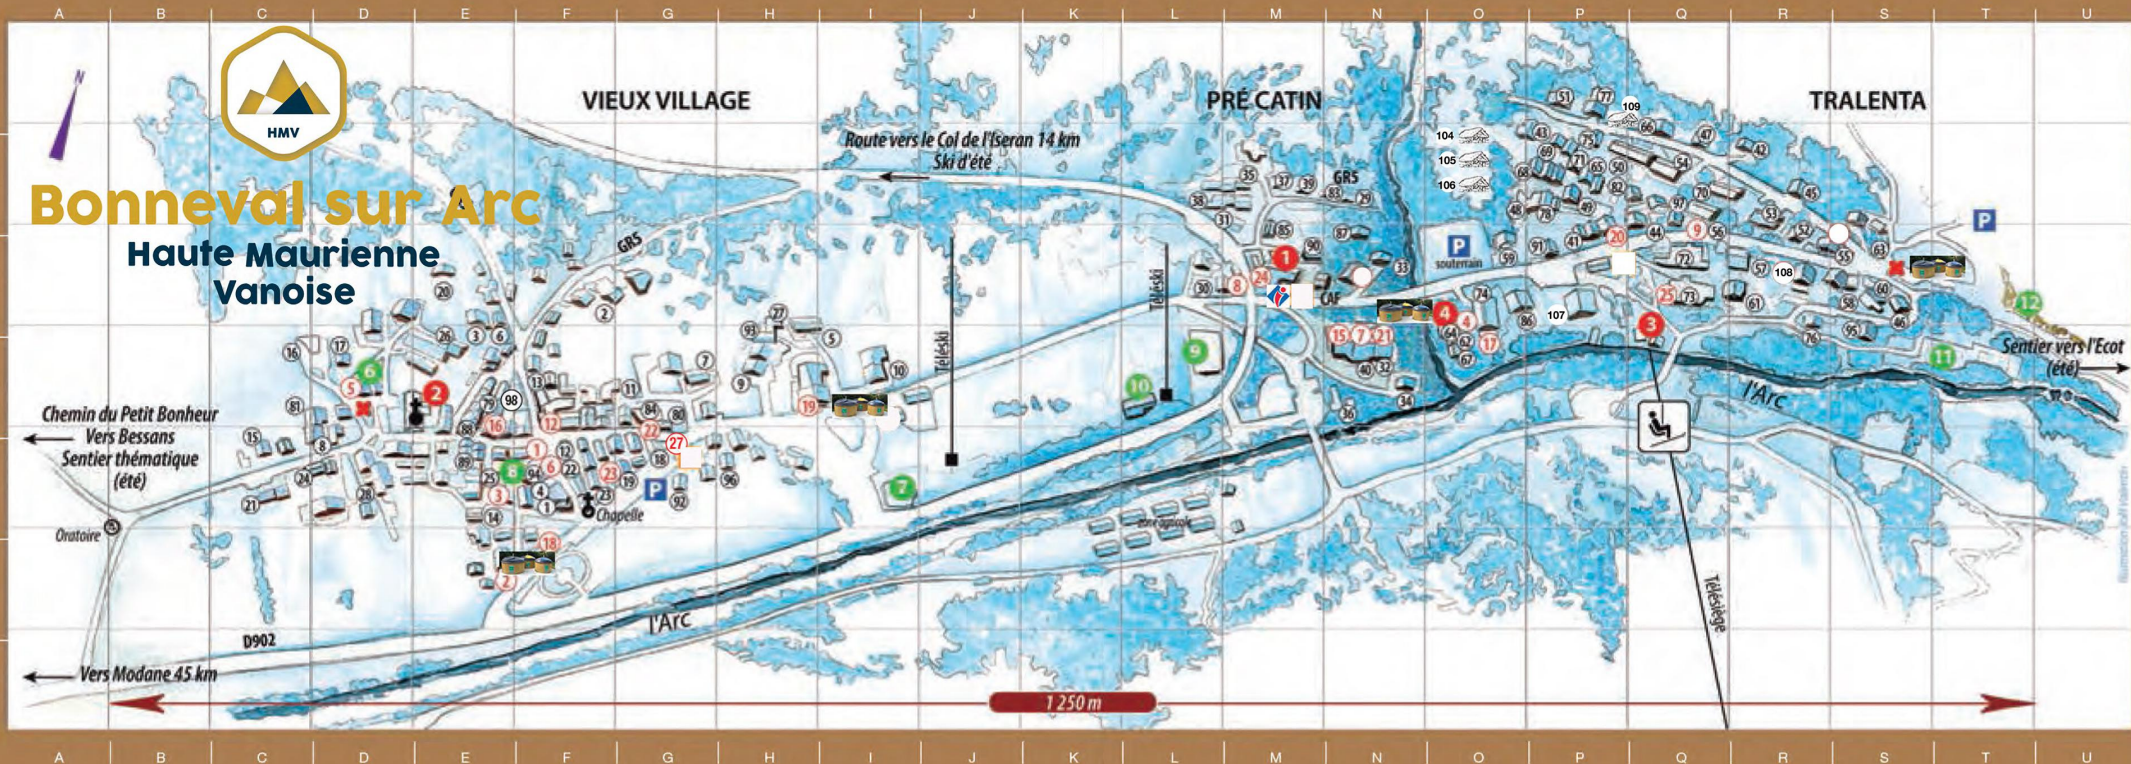

Bonneval sur Arc

Haute Maurienne Vanoise

Office de Tourisme

Parking

Commerces

Hébergeurs

Navette gratuite.
Nombreux arrêts
Vieux Village
à Talenta

Containers :
ordures ménagères
papier, revues, journaux
boîtes de conserve
verre...

1 Départ et terminus
(saison hiver seulement)

Halte-gardié
«Les P'tits Chabottes»
Bureau des Guides
ESF - PNV

Mairie -
Agence postale

Bibliothèque -
Vente forfaits

2 Eglise

3 Départ télésiège
et billetterie remontées
mécaniques

Le Roulin	F5	1
Le Mollard	F3	2
Les Myrtilles	E3	3
Les Roches	F5	4
La Fleuria	H4	5
La Fontaine	E3	6
La Grand'Feiche	G4	7
Le chalet de Fab	D5	8
Les Colombières	H4	9
La Masei d'Eve	I4	10
La Met	G4	11
Maisonnette	F5	12
Le Joug-Zocous	F4	13
Le Bénal	E5	14
Vi-Clouse	C5	15
Les Merisiers	C4	16
Le Tchou	D4	17
La Losa	G5	18
La Clavarine	G5	19
Les Abeillos	E3	20
L'Albaron	C5	21
L'Ursidé	F5	22
Les Arolles	F5	23
Le Champ du Pont	C5	24
Les Corniches	E5	25

Le Pérol	E4	26
Derrière Saint Pierre	H4	27
Le Vernès	D5	28
Le Penn Till	E4	29
La Rosa	G4	80
L'Azalée	D4	81
L'Angelina	G4	84
La Centaurée	E5	88
Le Vent Nezin	E5	89
Le Chalet d'Emile	G5	92
La Datcha	H4	93
Chamoise	F5	94
La Tuilière	H5	96
La Toma	F4	98
Chalet 1692	D5	99
PRÉ CATIN Sit Plan		
Les Narcisses	N2	29
Les Mélèzes	L3	30
Le Grand Méan	L2	31
Au Grand Sénail	N4	32
Le Rocher des Hirondelles	N3	33
La Tourmentine	N4	34
L'Agnélie	M2	35
Les Moulins	N4	36
Ancolie	M2	37
Les Marabouts	L2	38